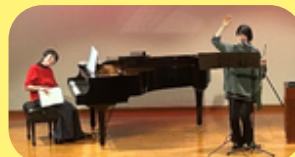

キャトルセゾンコンサート

~夏~

四季を彩るプラザコンサート

15:00 開場 15:30 開演

多目的ホール 定員100名(予約優先)

演奏 Ripple (リップル)

ピアノの「どんぐりようこ」と
「フルーツゆりえ」のDuo
童謡、唱歌、ジャズのスタンダード曲も
Ripple風にアレンジして心地よい音を
皆さんにお届けします

プログラム