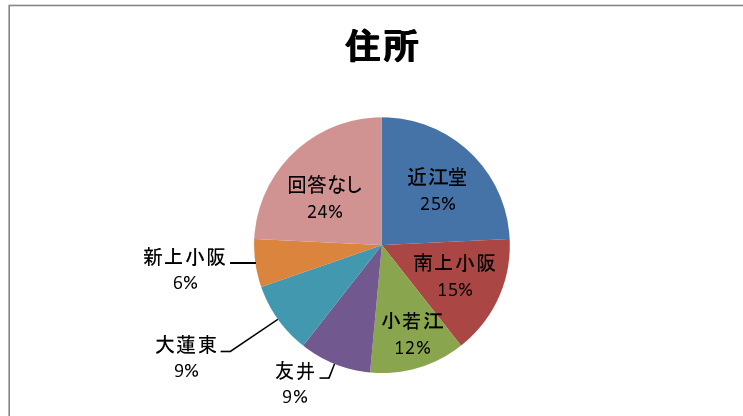

※「催し」で具体的な内容の記載があったもの

※「その他」で具体的な内容の記載があったもの、会議、空手、教室、体操、ダンス、懇談会、料理

4. 貸部屋利用について、施設に対する満足度はいかがですか。

満足	ほぼ満足	普通	やや不満	不満	回答なし	合計
23	16	7	3	0	0	49
46.9%	32.7%	14.3%	6.1%	0.0%	0.0%	100.0%

5. 空調や音響など、附属品に対する満足度はいかがですか。

満足	ほぼ満足	普通	やや不満	不満	回答なし	合計
15	21	7	4	2	0	49
30.6%	42.9%	14.3%	8.2%	4.1%	0.0%	100.0%

6. 当施設スタッフの対応

満足	ほぼ満足	普通	やや不満	不満	回答なし	合計
31	9	8	1	0	0	49
63.3%	18.4%	16.3%	2.0%	0.0%	0.0%	100.0%

7. 利用回数

ほぼ毎日	週1回	週2,3回	月に1回	半年に1回	年に1回	不定期	回答なし	合計
0	27	7	13	1	0	1	0	49
0.0%	55.1%	14.3%	26.5%	2.0%	0.0%	2.0%	0.0%	100.0%

8. 性別

男性	女性	回答なし	合計
10	35	4	49
20.4%	71.4%	8.2%	100.0%

年代

10歳代	20歳代	30歳代	40歳代	50歳代	60歳代	70歳代	合計
0	4	4	5	12	13	11	49
0.0%	8.2%	8.2%	10.2%	109.1%	26.5%	22.4%	100.0%

住所

近江堂	南上小阪	小若江	友井	大蓮東	新上小阪	その他	回答なし	合計
8	5	4	3	3	2		8	33
24.2%	15.2%	12.1%	9.1%	9.1%	6.1%	0.0%	24.2%	100.0%

※「その他」は荒木、瓜生堂、大蓮南、御厨栄町、上小阪、楠根、源氏ヶ丘、大蓮、大蓮北、高井田、長栄寺、西岩田、西上小阪

9. ご意見・ご要望

No.	内 容	性別・年代
1	多目的、文化ホールの使用料金を安くしてほしいです。	男性（70代）
2	とても快適に利用させて頂いております。	男性（70代）
3	同サークルで偽名で部屋利用してほしくない。	女性（60代）
4	冷暖が調整できるようにお願いします。	女性（50代）
5	私物を置かせて欲しい。	男性（50代）
6	多目的ホールの温度調整ができないとのことであるため至急修理して下さい。	女性（60代）
7	エアコンの調整ができない。寒い、暑い、扉を開けてする。	女性（60代）
8	冷房が暑すぎるか寒いかなので少し極端すぎる	女性（30代）
9	いつも親切に対応して下さい、分からない事等何でも聞きやすいです。	女性（50代）
10	いつもお世話様です。清掃・管理も大変満足しています。	女性（60代）
11	予約を電話やネットで出来るようにしたい。（仮予約等）	女性（30代）
12	夏の厳しい折には、室内のクーラーを入れて頂きたい	女性（60代）
13	施設の使用許可を毎週でなく、月1回まとめて出来るように欲しいです。	女性（60代）
14	とても親切にいただき、いつもありがとうございます。	女性（40代）
15	ほぼ満足していますが床が滑って生徒さんがこけそうになったりしそうなので何とかして欲しい。	女性（70代）
16	いつもお世話になりありがとうございます。	女性（50代）
17	清潔、静か	女性（70代）
18	いつも快適に使用させてもらっています。	男性（70代）
19	部屋で空調できれば良いと思う。	女性（40代）