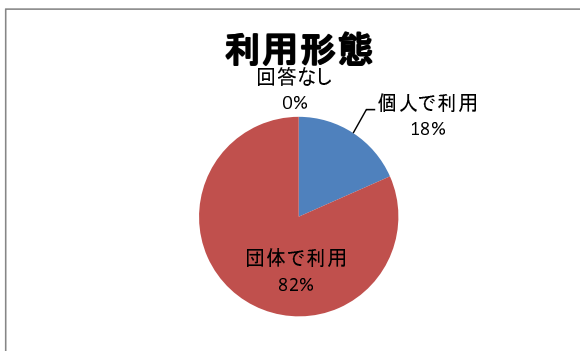

東大阪市民プラザ「近江堂市民プラザ」

施設利用に関するアンケート

平成28年8月実施

回収枚数：49枚

有効枚数：49枚

1. 施設の利用

会議室	多目的ホール	美術工芸室	文化ホール	料理室	その他	回答なし	合計
11	11	5	5	2	3	12	49
22.4%	22.4%	10.2%	10.2%	4.1%	6.1%	24.5%	100.0%

2. 個人で利用されましたか。団体で利用されましたか。

個人で利用	団体で利用	回答なし	合計
9	40	0	49
18.4%	81.6%	0.0%	100.0%

3. 利用目的を教えてください。

サークル・同好会	催し	その他	回答なし	合計
37	1	10	1	49
75.5%	2.0%	20.4%	2.0%	100.0%

※「サークル・同好会」で具体的な内容の記載があったもの、アカペラ、英会話、空手、コーラス、琴、茶道、詩吟、体操、ダンス、定例会、陶芸、パソコン、筆ペン、民謡、ヨガ、ロマンダー、ニードルパンチ

※「催し」で具体的な内容の記載があったもの

※「その他」で具体的な内容の記載があったもの、会議、空手、教室、体操、ダンス、懇談会、料理

4. 貸部屋利用について、施設に対する満足度はいかがですか。

満足	ほぼ満足	普通	やや不満	不満	回答なし	合計
23	16	7	3	0	0	49
46.9%	32.7%	14.3%	6.1%	0.0%	0.0%	100.0%

5. 空調や音響など、附属品に対する満足度はいかがですか。