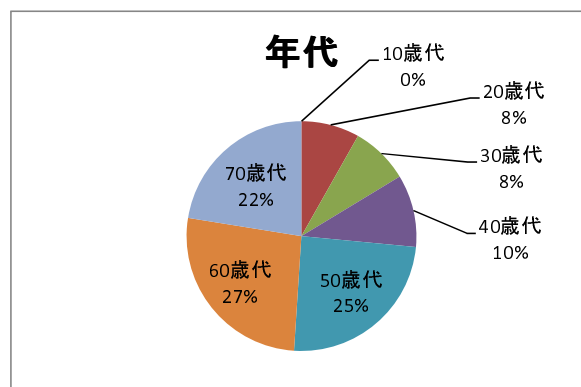

※「催し」で具体的な内容の記載があったもの

※「その他」で具体的な内容の記載があったもの、会議、空手、教室、体操、ダンス、懇談会、料理

4. 貸部屋利用について、施設に対する満足度はいかがですか。

満足	ほぼ満足	普通	やや不満	不満	回答なし	合計
23	16	7	3	0	0	49
46.9%	32.7%	14.3%	6.1%	0.0%	0.0%	100.0%

5. 空調や音響など、附属品に対する満足度はいかがですか。

満足	ほぼ満足	普通	やや不満	不満	回答なし	合計
15	21	7	4	2	0	49
30.6%	42.9%	14.3%	8.2%	4.1%	0.0%	100.0%

6. 当施設スタッフの対応

満足	ほぼ満足	普通	やや不満	不満	回答なし	合計
31	9	8	1	0	0	49
63.3%	18.4%	16.3%	2.0%	0.0%	0.0%	100.0%

7. 利用回数

ほぼ毎日	週1回	週2,3回	月に1回	半年に1回	年に1回	不定期	回答なし	合計
0	27	7	13	1	0	1	0	49
0.0%	55.1%	14.3%	26.5%	2.0%	0.0%	2.0%	0.0%	100.0%

8. 性別

男性	女性	回答なし	合計
10	35	4	49
20.4%	71.4%	8.2%	100.0%

年代

10歳代	20歳代	30歳代	40歳代	50歳代	60歳代	70歳代	合計
0	4	4	5	12	13	11	49
0.0%	8.2%	8.2%	10.2%	109.1%	26.5%	22.4%	100.0%

住所

近江堂	南上小阪	小若江	友井	大蓮東	新上小阪	その他	回答なし	合計
8	5	4	3	3	2		8	33
24.2%	15.2%	12.1%	9.1%	9.1%	6.1%	0.0%	24.2%	100.0%