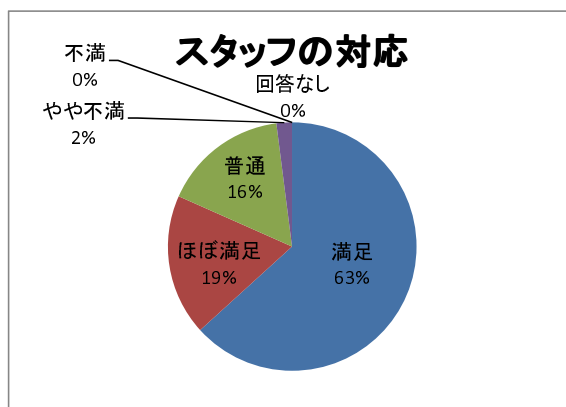

個人で利用	団体で利用	回答なし	合計
9	40	0	49
18.4%	81.6%	0.0%	100.0%

3. 利用目的を教えてください。

サークル・同好会	催し	その他	回答なし	合計
37	1	10	1	49
75.5%	2.0%	20.4%	2.0%	100.0%

※「サークル・同好会」で具体的な内容の記載があったもの、アカペラ、英会話、空手、コーラス、琴、茶道、詩吟、体操、ダンス、定例会、陶芸、パソコン、筆ペン、民謡、ヨガ、ロマンダー、ニードルパンチ

※「催し」で具体的な内容の記載があったもの

※「その他」で具体的な内容の記載があったもの、会議、空手、教室、体操、ダンス、懇談会、料理

4. 貸部屋利用について、施設に対する満足度はいかがですか。

満足	ほぼ満足	普通	やや不満	不満	回答なし	合計
23	16	7	3	0	0	49
46.9%	32.7%	14.3%	6.1%	0.0%	0.0%	100.0%

5. 空調や音響など、附属品に対する満足度はいかがですか。

満足	ほぼ満足	普通	やや不満	不満	回答なし	合計
15	21	7	4	2	0	49
30.6%	42.9%	14.3%	8.2%	4.1%	0.0%	100.0%

6. 当施設スタッフの対応

満足	ほぼ満足	普通	やや不満	不満	回答なし	合計
31	9	8	1	0	0	49
63.3%	18.4%	16.3%	2.0%	0.0%	0.0%	100.0%

7. 利用回数

ほぼ毎日	週1回	週2,3回	月に1回	半年に1回	年に1回	不定期	回答なし	合計
0	27	7	13	1	0	1	0	49
0.0%	55.1%	14.3%	26.5%	2.0%	0.0%	2.0%	0.0%	100.0%

8. 性別

男性	女性	回答なし	合計
10	35	4	49
20.4%	71.4%	8.2%	100.0%

年代

10歳代	20歳代	30歳代	40歳代	50歳代	60歳代	70歳代	合計
0	4	4	5	12	13	11	49
0.0%	8.2%	8.2%	10.2%	109.1%	26.5%	22.4%	100.0%

住所

近江堂	南上小阪	小若江	友井	大蓮東	新上小阪	その他	回答なし	合計
8	5	4	3	3	2		8	33
24.2%	15.2%	12.1%	9.1%	9.1%	6.1%	0.0%	24.2%	100.0%