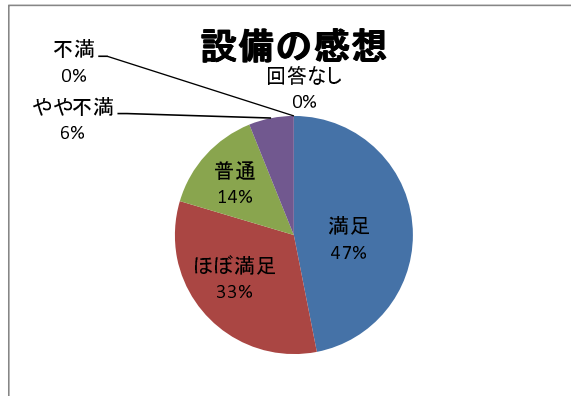

東大阪市民プラザ「近江堂市民プラザ」

施設利用に関するアンケート

平成28年8月実施

回収枚数：49枚

有効枚数：49枚

1. 施設の利用

会議室	多目的ホール	美術工芸室	文化ホール	料理室	その他	回答なし	合計
11	11	5	5	2	3	12	49
22.4%	22.4%	10.2%	10.2%	4.1%	6.1%	24.5%	100.0%

2. 個人で利用されましたか。団体で利用されましたか。

個人で利用	団体で利用	回答なし	合計
9	40	0	49
18.4%	81.6%	0.0%	100.0%

3. 利用目的を教えてください。

サークル・同好会	催し	その他	回答なし	合計
37	1	10	1	49
75.5%	2.0%	20.4%	2.0%	100.0%

※「サークル・同好会」で具体的な内容の記載があったもの、アカペラ、英会話、空手、コーラス、琴、茶道、詩吟、体操、ダンス、定例会、陶芸、パソコン、筆ペン、民謡、ヨガ、ロマンダー、ニードルパンチ

※「催し」で具体的な内容の記載があったもの

※「その他」で具体的な内容の記載があったもの、会議、空手、教室、体操、ダンス、懇談会、料理

4. 貸部屋利用について、施設に対する満足度はいかがですか。

満足	ほぼ満足	普通	やや不満	不満	回答なし	合計
23	16	7	3	0	0	49
46.9%	32.7%	14.3%	6.1%	0.0%	0.0%	100.0%

5. 空調や音響など、附属品に対する満足度はいかがですか。

満足	ほぼ満足	普通	やや不満	不満	回答なし	合計
15	21	7	4	2	0	49
30.6%	42.9%	14.3%	8.2%	4.1%	0.0%	100.0%

6. 当施設スタッフの対応

満足	ほぼ満足	普通	やや不満	不満	回答なし	合計
31	9	8	1	0	0	49
63.3%	18.4%	16.3%	2.0%	0.0%	0.0%	100.0%

7. 利用回数

ほぼ毎日	週1回	週2,3回	月に1回	半年に1回	年に1回	不定期	回答なし	合計
0	27	7	13	1	0	1	0	49
0.0%	55.1%	14.3%	26.5%	2.0%	0.0%	2.0%	0.0%	100.0%