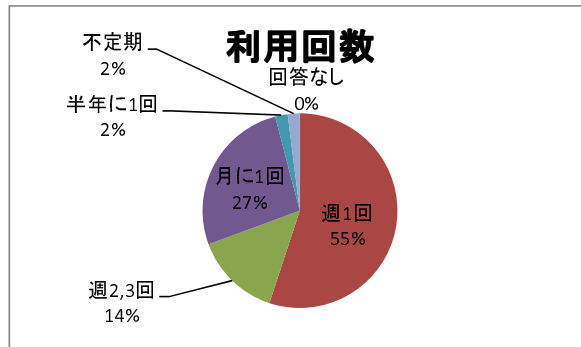

東大阪市民プラザ「近江堂市民プラザ」

施設利用に関するアンケート

平成28年8月実施

回収枚数：49枚

有効枚数：49枚

1. 施設の利用

会議室	多目的ホール	美術工芸室	文化ホール	料理室	その他	回答なし	合計
11	11	5	5	2	3	12	49
22.4%	22.4%	10.2%	10.2%	4.1%	6.1%	24.5%	100.0%

2. 個人で利用されましたか。団体で利用されましたか。

個人で利用	団体で利用	回答なし	合計
9	40	0	49
18.4%	81.6%	0.0%	100.0%

3. 利用目的を教えてください。

サークル・同好会	催し	その他	回答なし	合計
37	1	10	1	49
75.5%	2.0%	20.4%	2.0%	100.0%

※「サークル・同好会」で具体的な内容の記載があったもの、アカペラ、英会話、空手、コーラス、琴、茶道、詩吟、体操、ダンス、定例会、陶芸、パソコン、筆ペン、民謡、ヨガ、ロマンダー、ニードルパンチ

※「催し」で具体的な内容の記載があったもの

※「その他」で具体的な内容の記載があったもの、会議、空手、教室、体操、ダンス、懇談会、料理

4. 貸部屋利用について、施設に対する満足度はいかがですか。

満足	ほぼ満足	普通	やや不満	不満	回答なし	合計
23	16	7	3	0	0	49
46.9%	32.7%	14.3%	6.1%	0.0%	0.0%	100.0%

5. 空調や音響など、附属品に対する満足度はいかがですか。

満足	ほぼ満足	普通	やや不満	不満	回答なし	合計
15	21	7	4	2	0	49
30.6%	42.9%	14.3%	8.2%	4.1%	0.0%	100.0%

6. 当施設スタッフの対応

満足	ほぼ満足	普通	やや不満	不満	回答なし	合計
31	9	8	1	0	0	49
63.3%	18.4%	16.3%	2.0%	0.0%	0.0%	100.0%

7. 利用回数

ほぼ毎日	週1回	週2,3回	月に1回	半年に1回	年に1回	不定期	回答なし	合計
0	27	7	13	1	0	1	0	49
0.0%	55.1%	14.3%	26.5%	2.0%	0.0%	2.0%	0.0%	100.0%