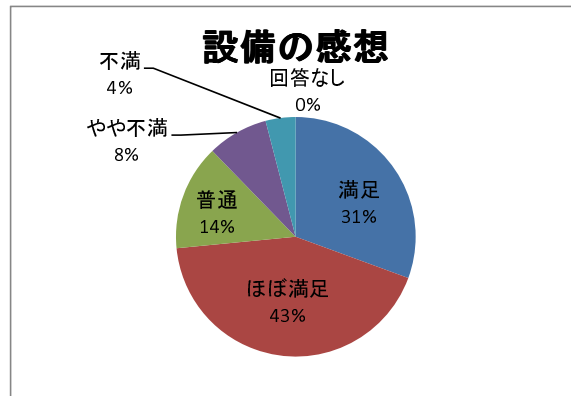

東大阪市民プラザ「近江堂市民プラザ」

施設利用に関するアンケート

平成28年8月実施

回収枚数：49枚

有効枚数：49枚

1. 施設の利用

会議室	多目的ホール	美術工芸室	文化ホール	料理室	その他	回答なし	合計
11	11	5	5	2	3	12	49
22.4%	22.4%	10.2%	10.2%	4.1%	6.1%	24.5%	100.0%

2. 個人で利用されましたか。団体で利用されましたか。

個人で利用	団体で利用	回答なし	合計
9	40	0	49
18.4%	81.6%	0.0%	100.0%

3. 利用目的を教えてください。

サークル・同好会	催し	その他	回答なし	合計
37	1	10	1	49
75.5%	2.0%	20.4%	2.0%	100.0%

※「サークル・同好会」で具体的な内容の記載があったもの、アカペラ、英会話、空手、コーラス、琴、茶道、詩吟、体操、ダンス、定例会、陶芸、パソコン、筆ペン、民謡、ヨガ、ロマンダー、ニードルパンチ

※「催し」で具体的な内容の記載があったもの

※「その他」で具体的な内容の記載があったもの、会議、空手、教室、体操、ダンス、懇談会、料理

4. 貸部屋利用について、施設に対する満足度はいかがですか。

満足	ほぼ満足	普通	やや不満	不満	回答なし	合計
23	16	7	3	0	0	49
46.9%	32.7%	14.3%	6.1%	0.0%	0.0%	100.0%

5. 空調や音響など、附属品に対する満足度はいかがですか。

満足	ほぼ満足	普通	やや不満	不満	回答なし	合計
15	21	7	4	2	0	49
30.6%	42.9%	14.3%	8.2%	4.1%	0.0%	100.0%

6. 当施設スタッフの対応

満足	ほぼ満足	普通	やや不満	不満	回答なし	合計
31	9	8	1	0	0	49
63.3%	18.4%	16.3%	2.0%	0.0%	0.0%	100.0%

7. 利用回数

ほぼ毎日	週1回	週2,3回	月に1回	半年に1回	年に1回	不定期	回答なし	合計
0	27	7	13	1	0	1	0	49
0.0%	55.1%	14.3%	26.5%	2.0%	0.0%	2.0%	0.0%	100.0%