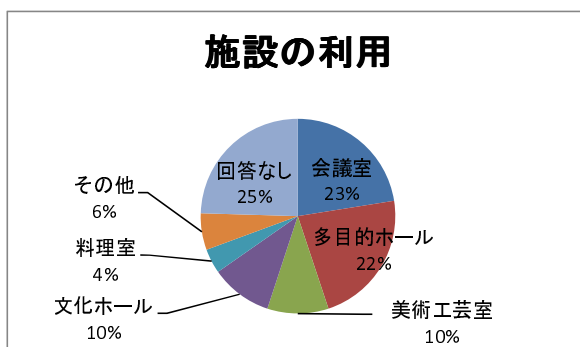

東大阪市民プラザ「近江堂市民プラザ」

施設利用に関するアンケート

平成28年8月実施

回収枚数：49枚

有効枚数：49枚

1. 施設の利用

会議室	多目的ホール	美術工芸室	文化ホール	料理室	その他	回答なし	合計
11	11	5	5	2	3	12	49
22.4%	22.4%	10.2%	10.2%	4.1%	6.1%	24.5%	100.0%

2. 個人で利用されましたか。団体で利用されましたか。

個人で利用	団体で利用	回答なし	合計
9	40	0	49
18.4%	81.6%	0.0%	100.0%

3. 利用目的を教えてください。

サークル・同好会	催し	その他	回答なし	合計
37	1	10	1	49
75.5%	2.0%	20.4%	2.0%	100.0%

※「サークル・同好会」で具体的な内容の記載があったもの、アカペラ、英会話、空手、コーラス、琴、茶道、詩吟、体操、ダンス、定例会、陶芸、パソコン、筆ペン、民謡、ヨガ、ロマンダー、ニードルパンチ

※「催し」で具体的な内容の記載があったもの

※「その他」で具体的な内容の記載があったもの、会議、空手、教室、体操、ダンス、懇談会、料理

4. 貸部屋利用について、施設に対する満足度はいかがですか。

満足	ほぼ満足	普通	やや不満	不満	回答なし	合計
23	16	7	3	0	0	49
46.9%	32.7%	14.3%	6.1%	0.0%	0.0%	100.0%

5. 空調や音響など、附属品に対する満足度はいかがですか。