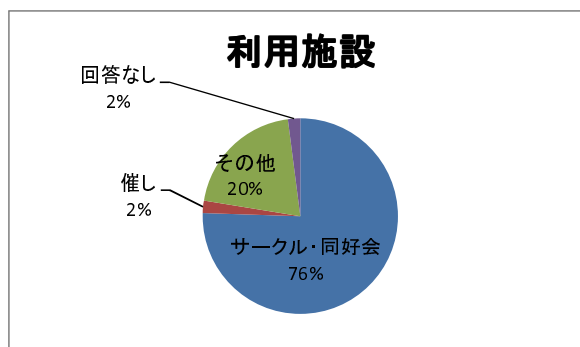

東大阪市民プラザ「近江堂市民プラザ」

施設利用に関するアンケート

平成28年8月実施

回収枚数：49枚

有効枚数：49枚

1. 施設の利用

会議室	多目的ホール	美術工芸室	文化ホール	料理室	その他	回答なし	合計
11	11	5	5	2	3	12	49
22.4%	22.4%	10.2%	10.2%	4.1%	6.1%	24.5%	100.0%

2. 個人で利用されましたか。団体で利用されましたか。

個人で利用	団体で利用	回答なし	合計
9	40	0	49
18.4%	81.6%	0.0%	100.0%

3. 利用目的を教えてください。

サークル・同好会	催し	その他	回答なし	合計
37	1	10	1	49
75.5%	2.0%	20.4%	2.0%	100.0%

※「サークル・同好会」で具体的な内容の記載があったもの、アカペラ、英会話、空手、コーラス、琴、茶道、詩吟、体操、ダンス、定例会、陶芸、パソコン、筆ペン、民謡、ヨガ、ロマンダー、ニードルパンチ

※「催し」で具体的な内容の記載があったもの

※「その他」で具体的な内容の記載があったもの、会議、空手、教室、体操、ダンス、懇談会、料理

4. 貸部屋利用について、施設に対する満足度はいかがですか。

満足	ほぼ満足	普通	やや不満	不満	回答なし	合計
23	16	7	3	0	0	49
46.9%	32.7%	14.3%	6.1%	0.0%	0.0%	100.0%

5. 空調や音響など、附属品に対する満足度はいかがですか。