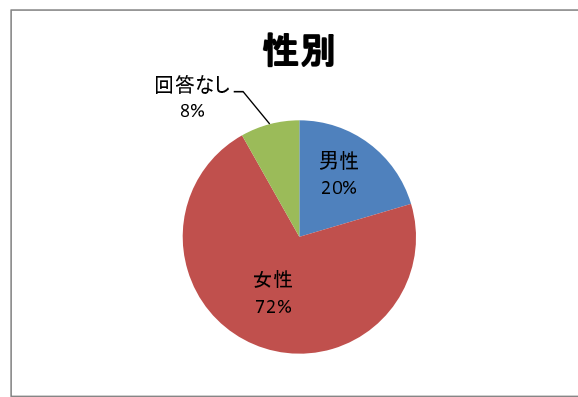

※「催し」で具体的な内容の記載があったもの

※「その他」で具体的な内容の記載があったもの、会議、空手、教室、体操、ダンス、懇談会、料理

4. 貸部屋利用について、施設に対する満足度はいかがですか。

満足	ほぼ満足	普通	やや不満	不満	回答なし	合計
23	16	7	3	0	0	49
46.9%	32.7%	14.3%	6.1%	0.0%	0.0%	100.0%

5. 空調や音響など、附属品に対する満足度はいかがですか。

満足	ほぼ満足	普通	やや不満	不満	回答なし	合計
15	21	7	4	2	0	49
30.6%	42.9%	14.3%	8.2%	4.1%	0.0%	100.0%

6. 当施設スタッフの対応

満足	ほぼ満足	普通	やや不満	不満	回答なし	合計
31	9	8	1	0	0	49
63.3%	18.4%	16.3%	2.0%	0.0%	0.0%	100.0%

7. 利用回数

ほぼ毎日	週1回	週2,3回	月に1回	半年に1回	年に1回	不定期	回答なし	合計
0	27	7	13	1	0	1	0	49
0.0%	55.1%	14.3%	26.5%	2.0%	0.0%	2.0%	0.0%	100.0%

8. 性別

男性	女性	回答なし	合計
10	35	4	49
20.4%	71.4%	8.2%	100.0%

年代

10歳代	20歳代	30歳代	40歳代	50歳代	60歳代	70歳代	合計
0	4	4	5	12	13	11	49
0.0%	8.2%	8.2%	10.2%	109.1%	26.5%	22.4%	100.0%

住所

近江堂	南上小阪	小若江	友井	大蓮東	新上小阪	その他	回答なし	合計
8	5	4	3	3	2		8	33
24.2%	15.2%	12.1%	9.1%	9.1%	6.1%	0.0%	24.2%	100.0%